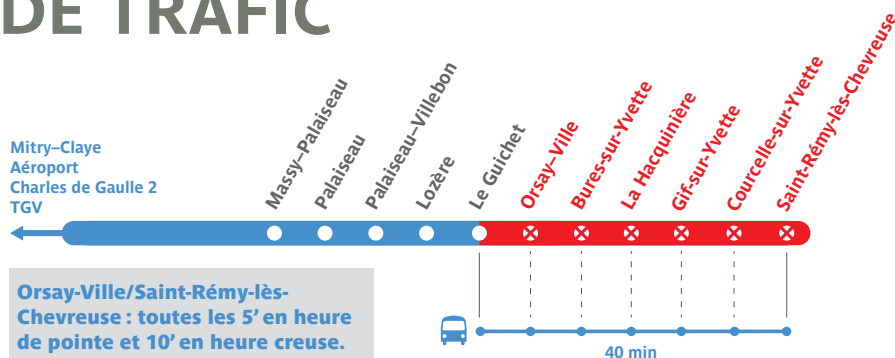

Fermeture de la gare Denfert-Rochereau les week-ends du 24 juillet au 22 août inclus

Les trains ne marqueront pas l'arrêt en gare de Denfert-Rochereau. Reportez-vous sur les lignes de métro 4, 6 et 5 ou sur la ligne de bus 38.

Fermeture de la gare Fontaine-Michalon du 28 juin au 23 juillet inclus

Les trains ne marqueront pas l'arrêt en gare de Fontaine-Michalon. Reportez-vous sur la ligne de bus régulière 9 depuis la gare d'Antony.

INTERRUPTIONS DE TRAFIC

Interruption de trafic entre Le Guichet et Saint-Rémy-lès-Chevreuse du 10 juillet au 11 août inclus

Un dispositif de bus sera mis en place entre Le Guichet et Saint-Rémy-lès-Chevreuse.

Interruption de trafic entre Les Bacconnets et Massy-Palaiseau et entre Le Guichet et Saint-Rémy-lès-Chevreuse du 24 juillet au 11 août inclus

Un dispositif de bus sera mis en place entre Les Bacconnets et Massy-Palaiseau. Un dispositif de bus sera déjà en place entre Le Guichet et Saint-Rémy-lès-Chevreuse. Une navette bus sera mise en place entre Gif-sur-Yvette vers Versailles Chantiers en heures de pointe. Pour rejoindre Paris, empruntez la ligne N ou U depuis la Gare de Versailles-Chantiers. Des départs de Saint-Rémy-lès-Chevreuse vers Versailles Chantiers seront aussi mis en place en heures creuses.