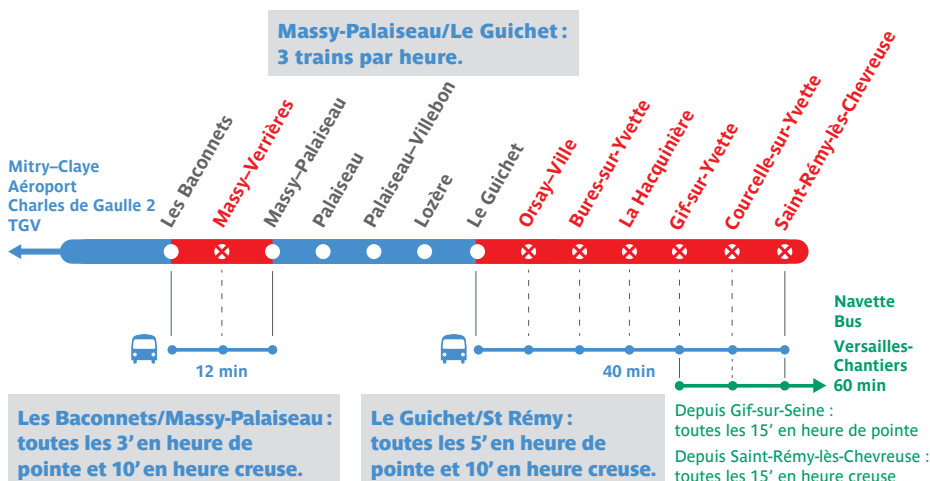

Fermeture de la gare Denfert-Rochereau les week-ends du 24 juillet au 22 août inclus

Les trains ne marqueront pas l'arrêt en gare de Denfert-Rochereau. Reportez-vous sur les lignes de métro 4, 6 et 5 ou sur la ligne de bus 38.

INTERRUPTIONS DE TRAFIC

Interruption de trafic entre Le Guichet et Saint-Rémy-lès-Chevreuse du 10 juillet au 11 août inclus

Un dispositif de bus sera mis en place entre Le Guichet et Saint-Rémy-lès-Chevreuse.

Interruption de trafic entre Les Bacconnets et Massy-Palaiseau et entre Le Guichet et Saint-Rémy-lès-Chevreuse du 24 juillet au 11 août inclus

Un dispositif de bus sera mis en place entre Les Bacconnets et Massy-Palaiseau. Un dispositif de bus sera déjà en place entre Le Guichet et Saint-Rémy-lès-Chevreuse. Une navette bus sera mise en place entre Gif-sur-Yvette vers Versailles Chantiers en heures de pointe. Pour rejoindre Paris, empruntez la ligne N ou U depuis la Gare de Versailles-Chantiers. Des départs de Saint-Rémy-lès-Chevreuse vers Versailles Chantiers seront aussi mis en place en heures creuses.

Interruption de trafic entre Gare du Nord et Denfert-Rochereau à partir de minuit du 9 au 13 août inclus

Reportez-vous sur la ligne de métro 4 ou la ligne de bus 38.

On vous prévient pour vous laisser
le temps de prévoir !