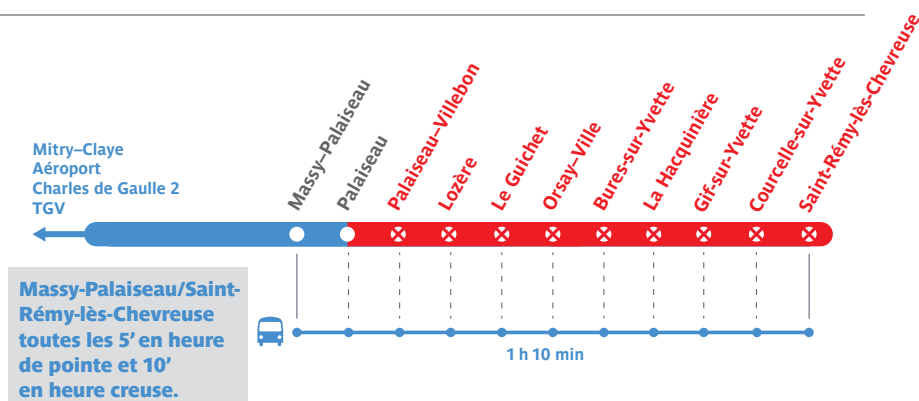

INTERRUPTIONS DE TRAFIC

Interruption de trafic entre Le Guichet et Saint-Rémy-lès-Chevreuse du 10 juillet au 11 août inclus

Un dispositif de bus sera mis en place entre Le Guichet et Saint-Rémy-lès-Chevreuse.

Interruption de trafic entre Les Bacconnets et Massy-Palaiseau et entre Le Guichet et Saint-Rémy-lès-Chevreuse du 24 juillet au 11 août inclus

Un dispositif de bus sera mis en place entre Les Bacconnets et Massy-Palaiseau. Un dispositif de bus sera déjà en place entre Le Guichet et Saint-Rémy-lès-Chevreuse. Une navette bus sera mise en place entre Gif-sur-Yvette vers Versailles Chantiers en heures de pointe. Pour rejoindre Paris, empruntez la ligne N ou U depuis la Gare de Versailles-Chantiers. Des départs de Saint-Rémy-lès-Chevreuse vers Versailles Chantiers seront aussi mis en place en heures creuses.

Interruption de trafic entre Palaiseau et Saint-Rémy-lès-Chevreuse du 12 août au 20 août inclus

Des bus de substitution seront mis en place entre Massy-Palaiseau (côté Villebon) et Saint-Rémy-lès-Chevreuse.

Interruption de trafic entre Gare du Nord et Denfert-Rochereau à partir de minuit du 9 au 13 août inclus

Reportez-vous sur la ligne de métro 4 ou la ligne de bus 38.

On vous prévient pour vous laisser
le temps de prévoir !