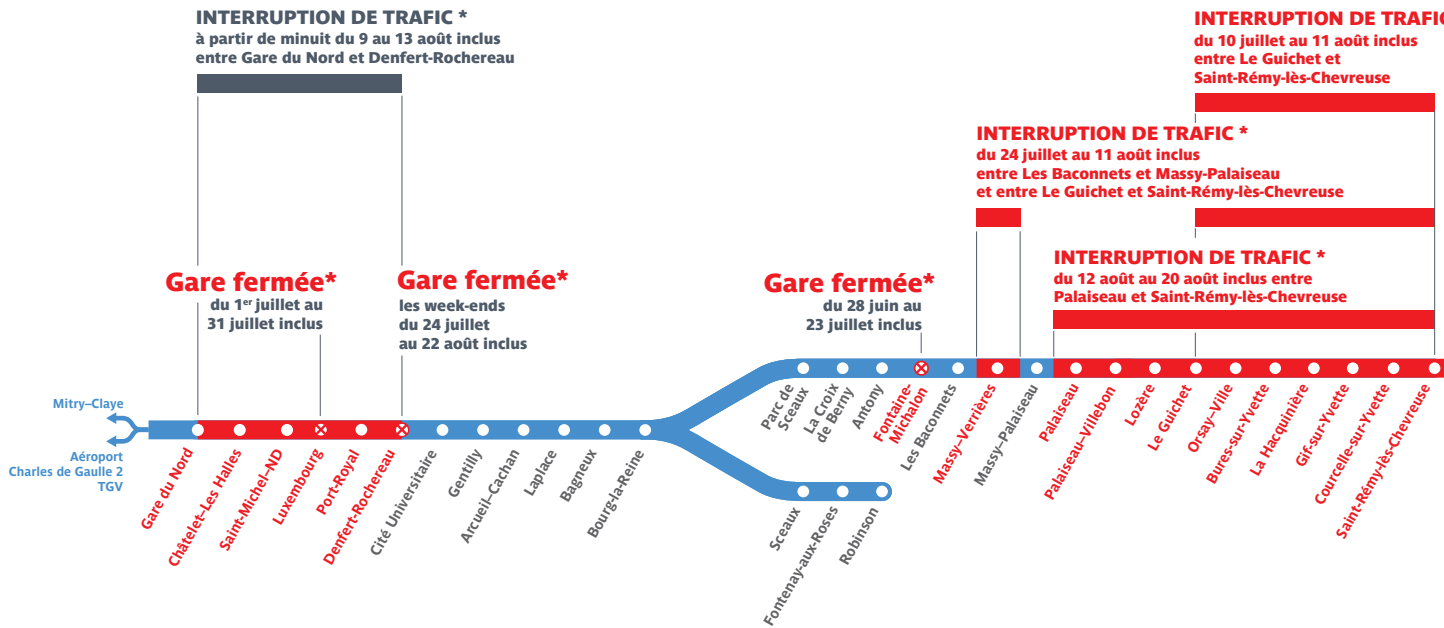

Été 2021 – Fermetures sur la ligne B Sud

FERMETURES DE GARES

Fermeture de la gare Luxembourg du 1^{er} au 31 juillet inclus

Les trains ne marqueront pas l'arrêt en gare de Luxembourg. Reportez-vous sur la ligne de bus 38.

Fermeture de la gare Denfert-Rochereau les week-ends du 24 juillet au 22 août inclus

Les trains ne marqueront pas l'arrêt en gare de Denfert-Rochereau. Reportez-vous sur les lignes de métro 4, 6 et 5 ou sur la ligne de bus 38.

INTERRUPTIONS DE TRAFIC

Interruption de trafic entre Le Guichet et Saint-Rémy-lès-Chevreuse du 10 juillet au 11 août inclus

Un dispositif de bus sera mis en place entre Le Guichet et Saint-Rémy-lès-Chevreuse.

Interruption de trafic entre Gare du Nord et Denfert-Rochereau à partir de minuit du 9 au 13 août inclus

Reportez-vous sur la ligne de métro 4 ou la ligne de bus 38.

On vous prévient pour vous laisser
le temps de prévoir !